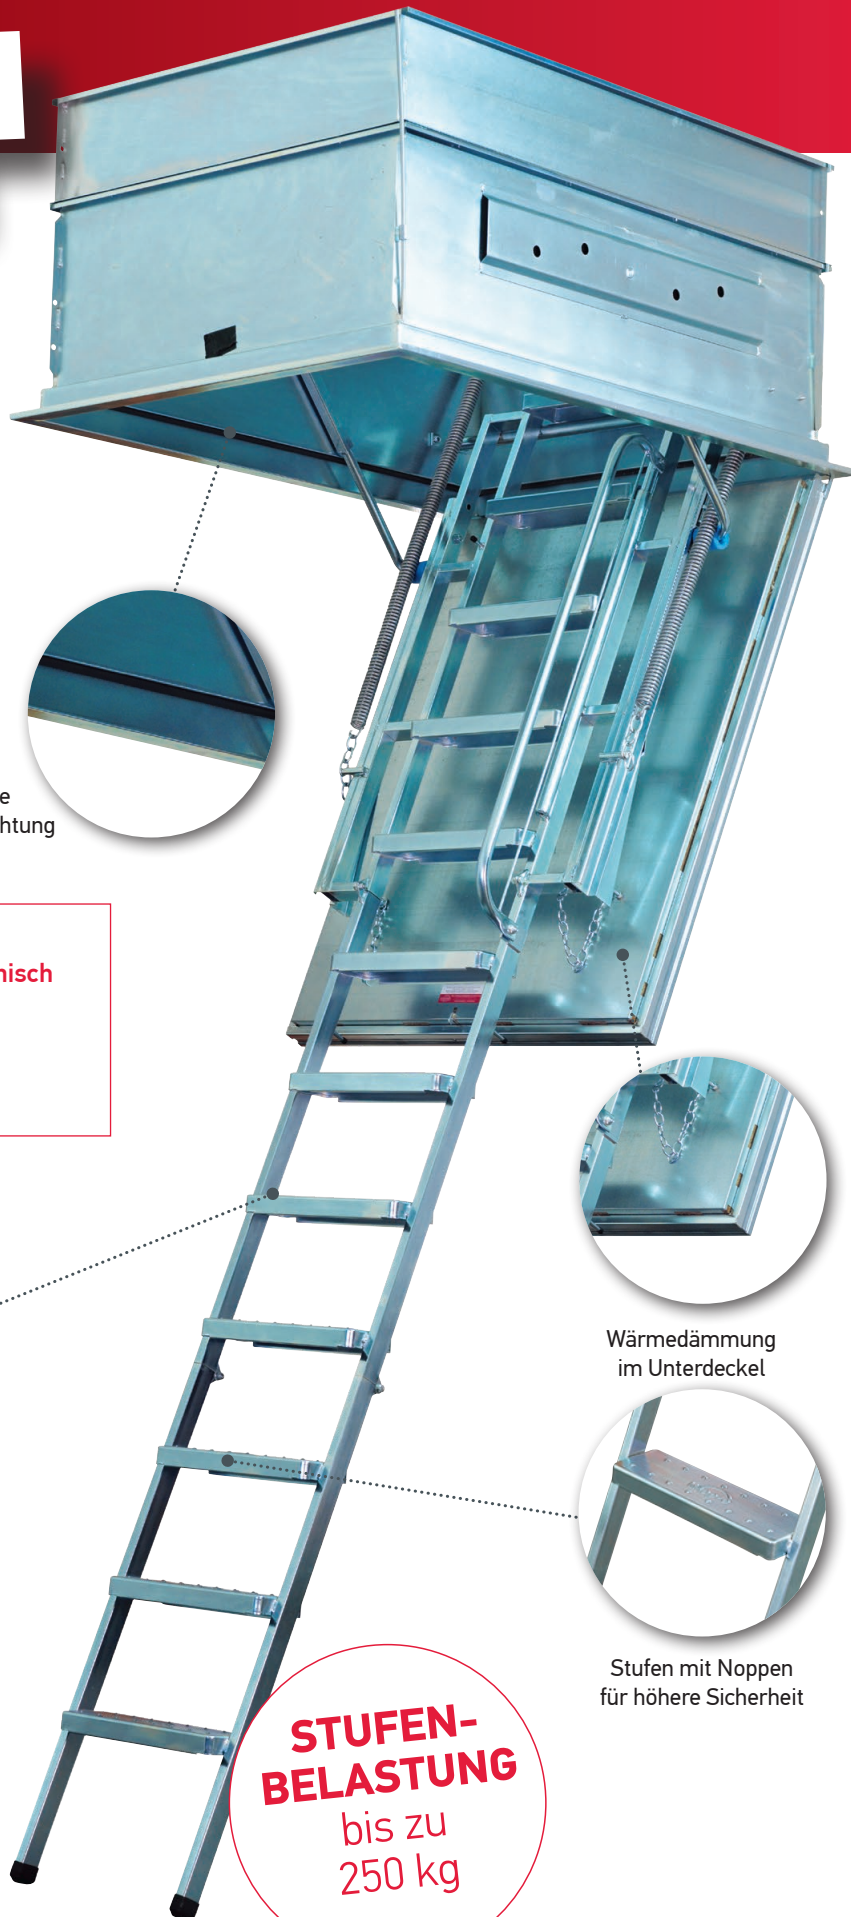

# Wipro Treppen

auch verzinkt erhältlich

## Die Alternative zur pulverbeschichteten Dachbodentreppe.

umlaufende Brandschutzdichtung

Alle Wipro Treppenmodelle sind auch in galvanisch verzinkter Ausführung erhältlich.

Sondermaße (s. Abbildung) auf Wunsch möglich.

verzinkte, große Trittstufen  
36 cm Breite x 12 cm Tiefe

Wärmedämmung im Unterdeckel

Stufen mit Noppen für höhere Sicherheit

**STUFEN-  
BELASTUNG**  
bis zu  
250 kg